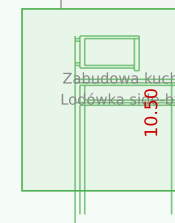

Fotel

Open space (salon+kuchnia+jadalnia)

60.0 m<sup>2</sup>

Wyspa kuchenna

Zlew w wyspie

12.00

szafa / garderoba

Regal loftowy

TV 75"

10.00

Zabudowa kuchenna

Lodówka 60cm

1.00

Stolik nocny

Łóżko king 180x200

Sypialnia master