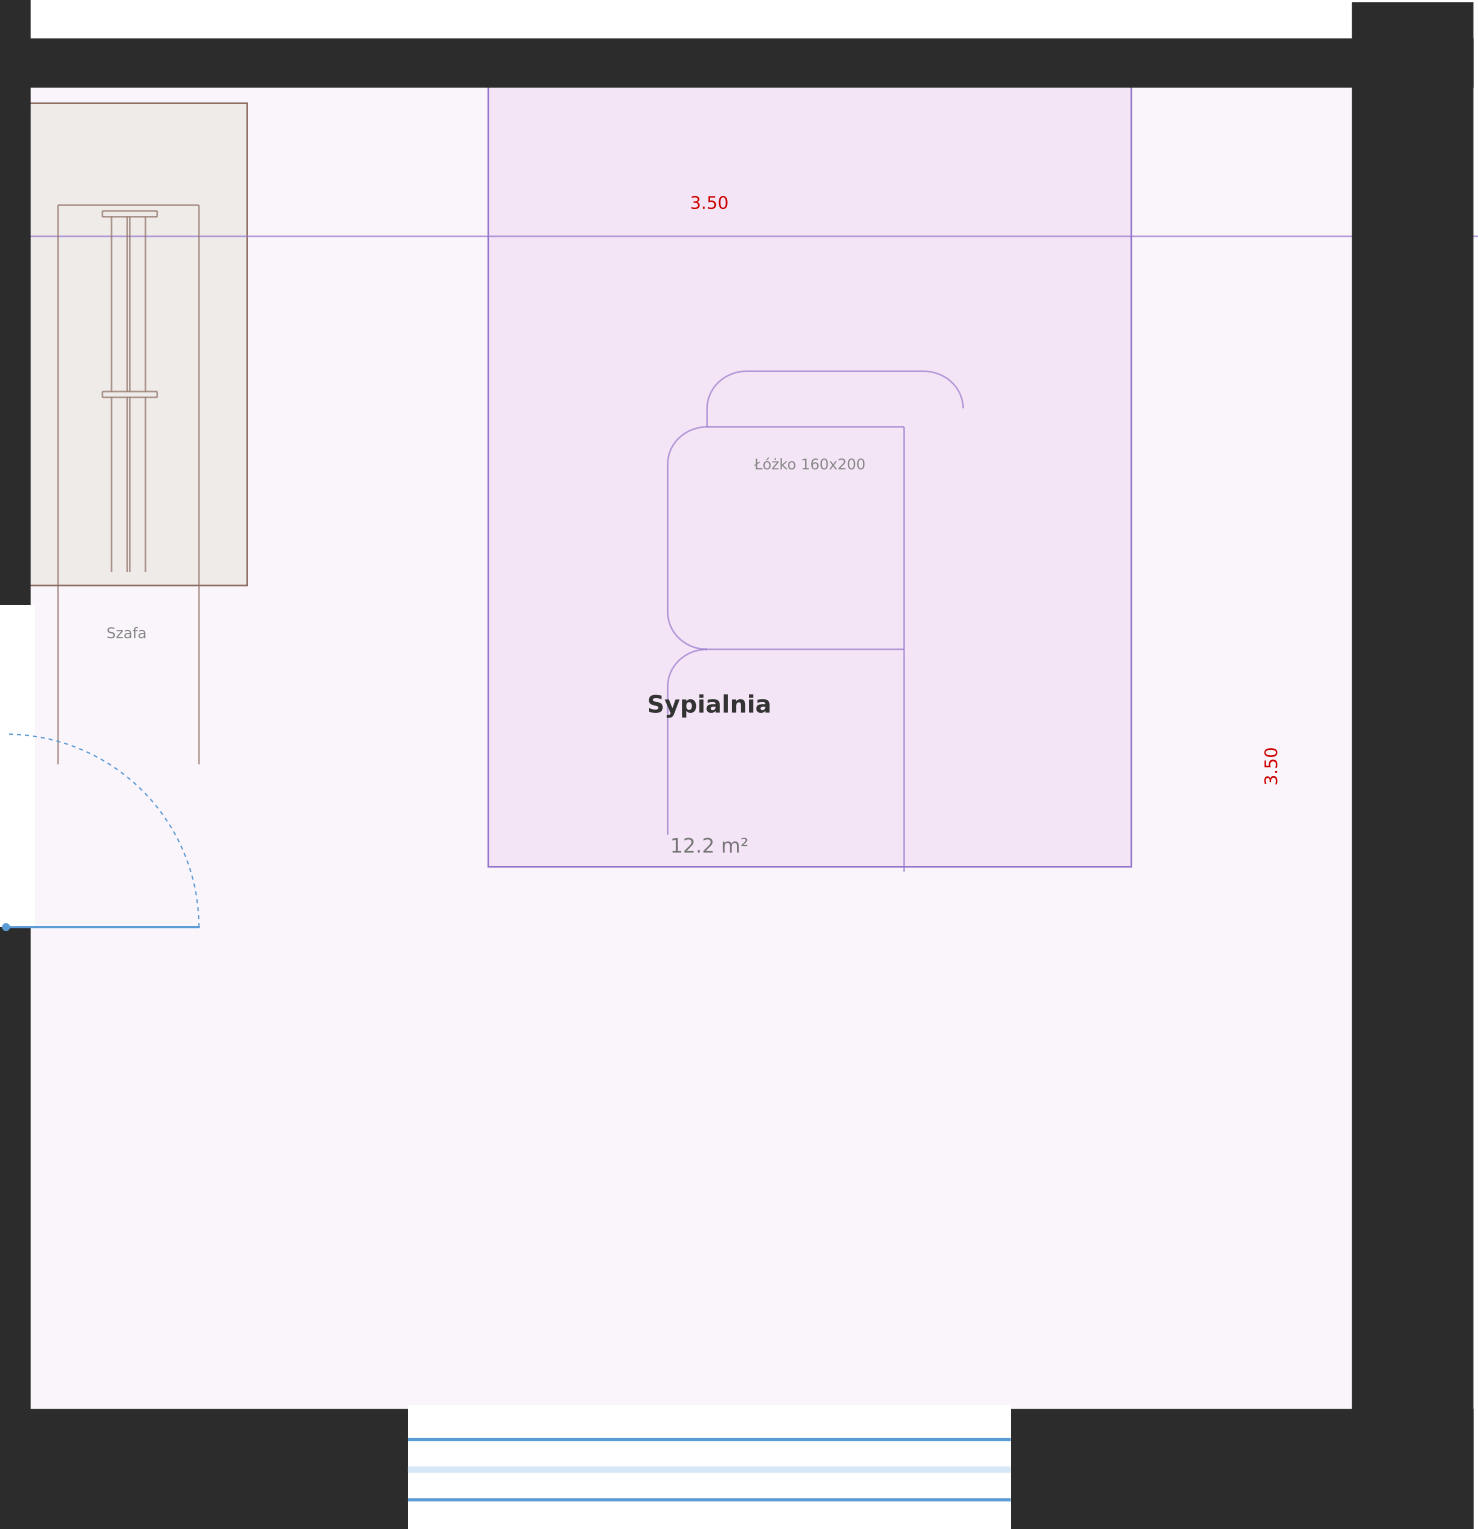

6.50

3.70

Łazienka

7.4 m<sup>2</sup>

2.00

3.70

5.50

Sofa narożna

Stolik kawowy

Salon z aneksem

24.8 m<sup>2</sup>

Aneks kuchenny

4.50

10.20

Ludówka

3.50

Łóżko 160x200

Sypialnia

12.2 m<sup>2</sup>

3.50

Przedpokój

5.4 m<sup>2</sup>

4.50